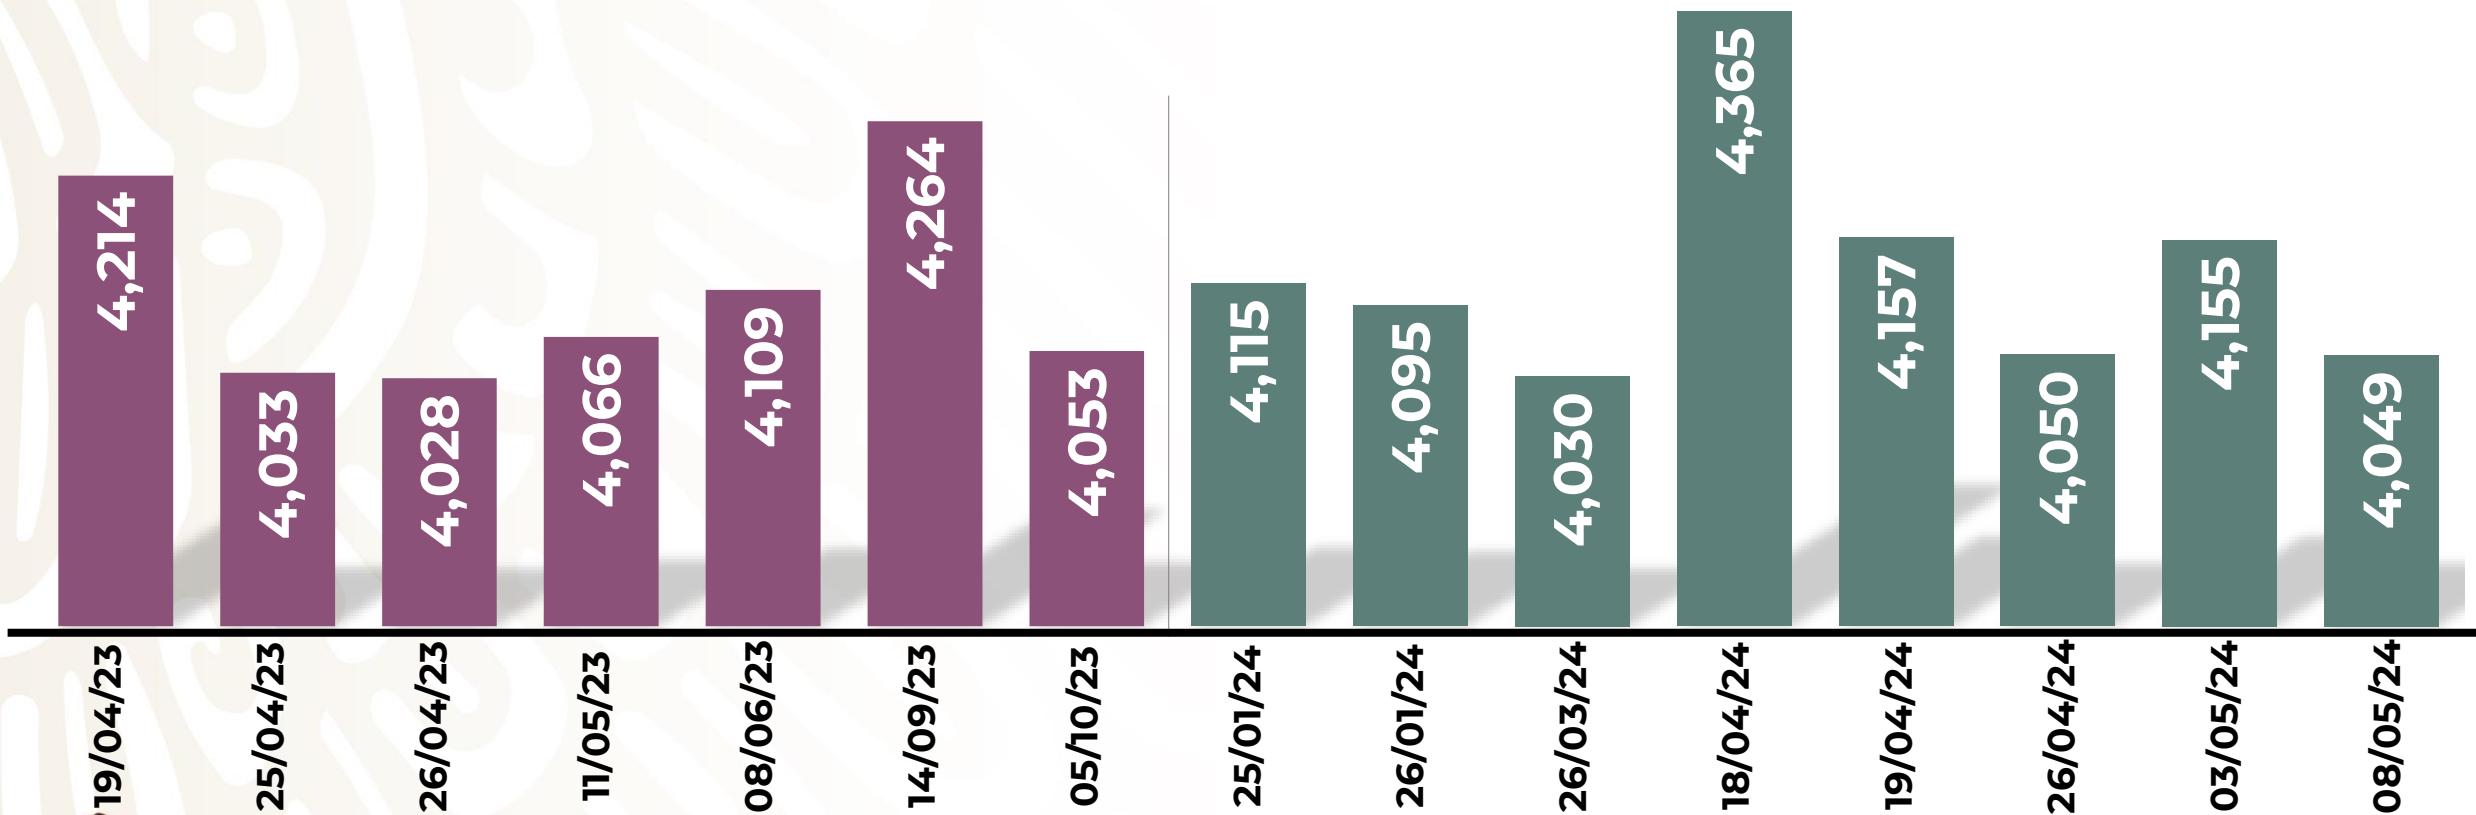

MENSUAL

SSA

CONTECON

OCUPA

TIMSA

TOTAL: 1'272,955 TEU'S

EN MARZO DE 2024 SE ROMPIÓ EL RÉCORD EN MOVIMIENTO DE TEUS POR MES EN TODA LA HISTORIA DEL PUERTO DE MANZANILLO.

FECHAS EN LAS QUE SE HA ALCANZADO LOS NÚMEROS MÁS ALTOS DE CAMIONES QUE INGRESAN AL PUERTO.

NÚMERO DE INGRESOS DE CAMIONES AL PUERTO POR MES.

2021:
995,085

2022:
1,046,809

2023:
1,096,762

2024:
378,252

En los primeros 4 meses del año 2024 suman 378,252 ingresos de camiones, superando en 14% los obtenidos en 2023; de igual forma, en el mes de abril se alcanzaron 102,612 imponiendo un récord.