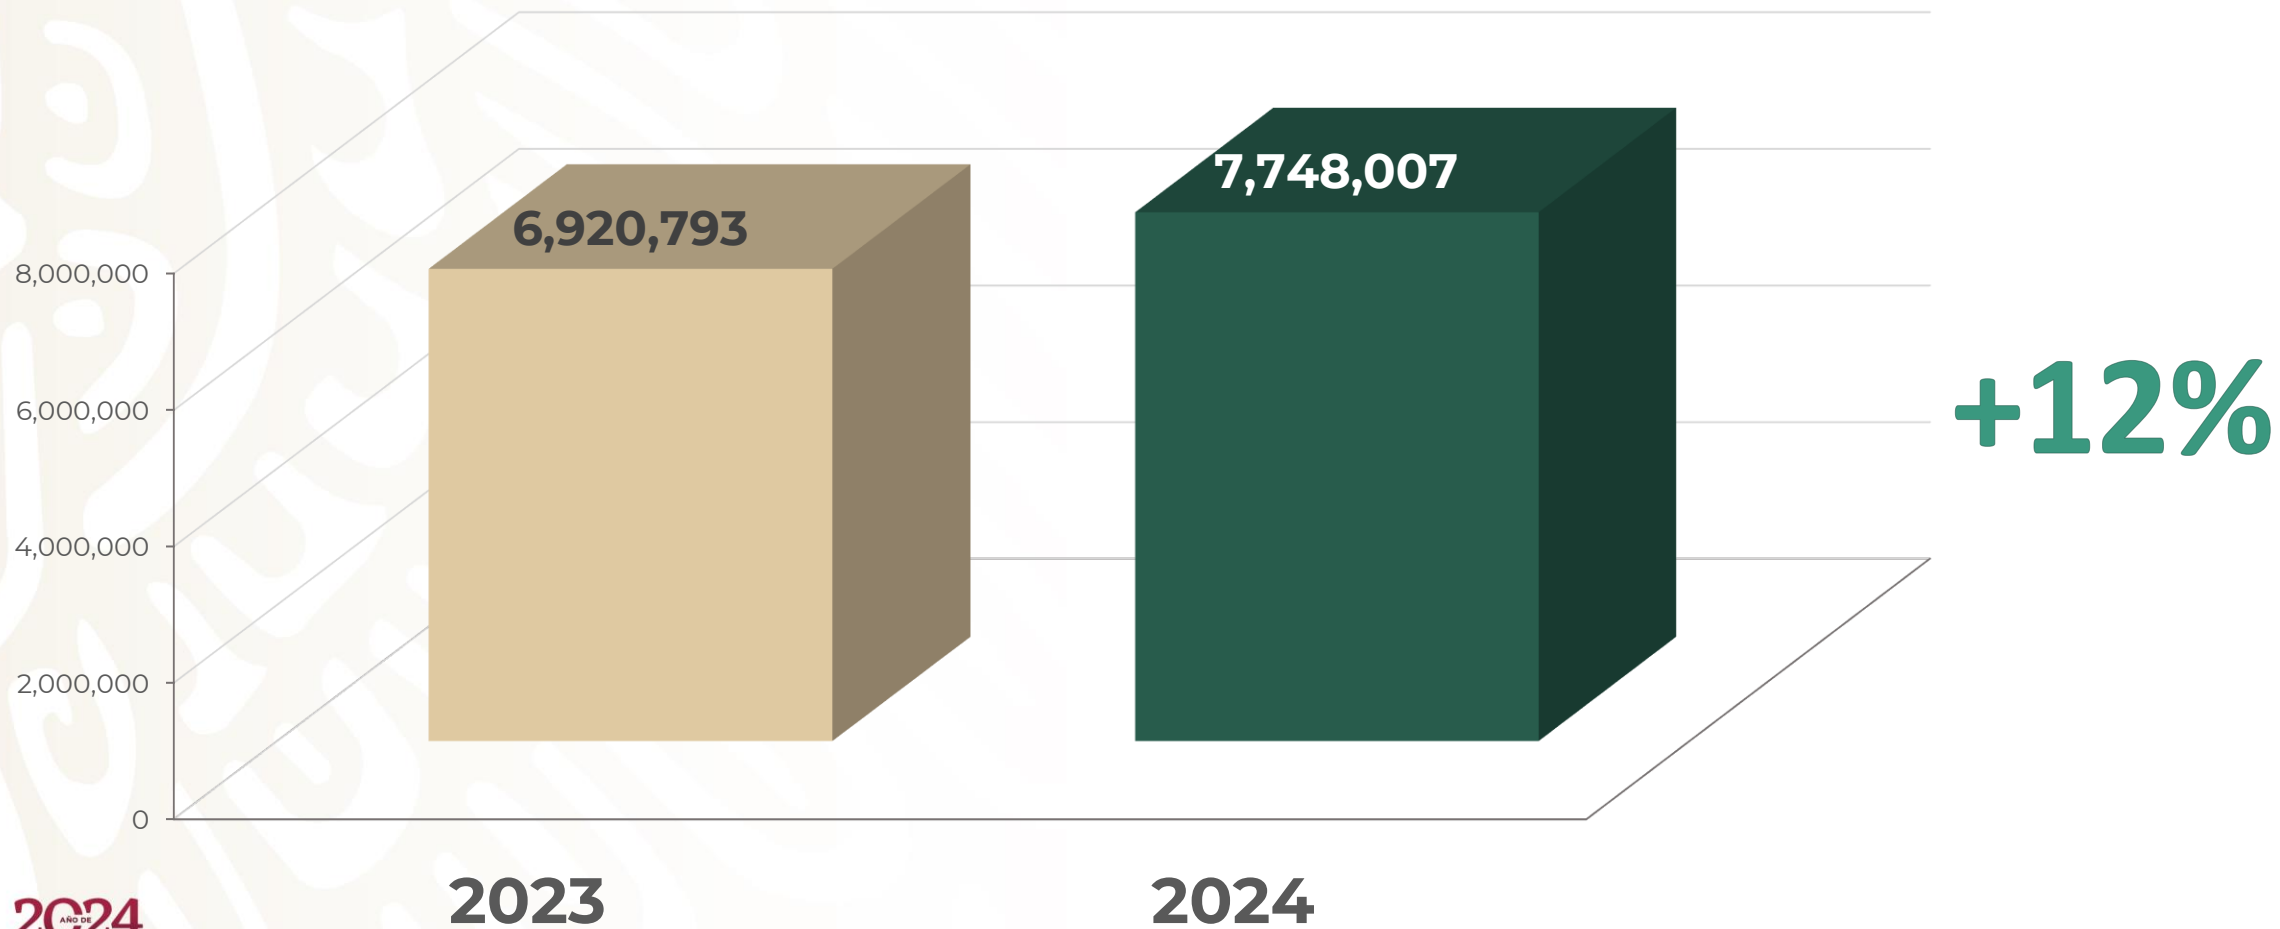

(TONELADAS)

+9.9%

GRANEL AGRÍCOLA (TONELADAS)

GRANEL MINERAL (TONELADAS)

CARGA CONTENERIZADA (TONELADAS)

TEU'S

(TWENTY-FOOT EQUIVALENT UNIT)

+14.4%

MENSUAL

SSA

CONTECON

OCUPA

TIMSA

TOTAL: 1'272,955 TEU'S

EN MARZO DE 2024 SE ROMPIÓ EL RÉCORD EN MOVIMIENTO DE TEUS POR MES EN TODA LA HISTORIA DEL PUERTO DE MANZANILLO.

FECHAS EN LAS QUE SE HA ALCANZADO LOS NÚMEROS MÁS ALTOS DE CAMIONES QUE INGRESAN AL PUERTO.