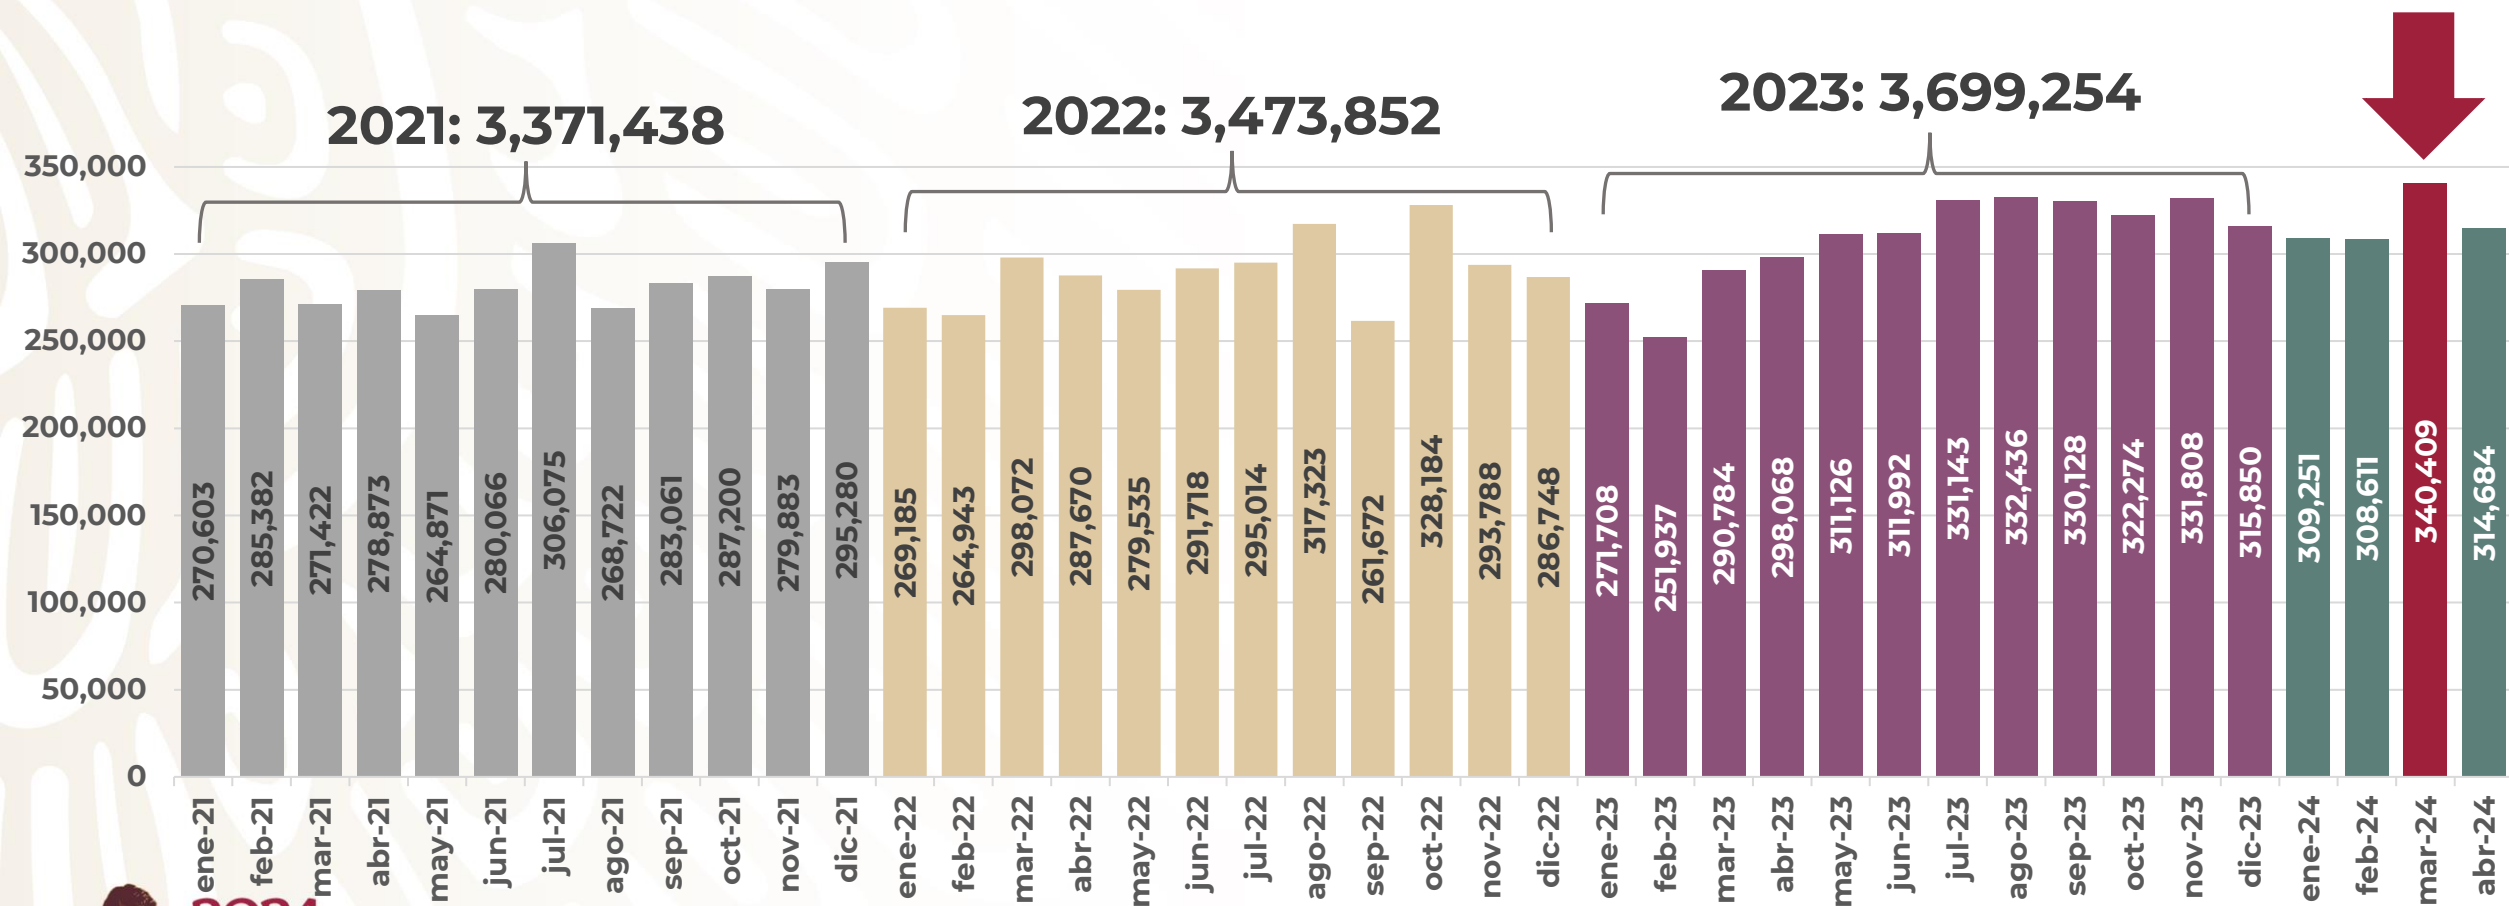

MENSUAL

SSA

CONTECON

OCUPA

TIMSA

TOTAL: 1'272,955 TEU'S

EN MARZO DE 2024 SE ROMPIÓ EL RÉCORD EN MOVIMIENTO DE TEUS POR MES EN TODA LA HISTORIA DEL PUERTO DE MANZANILLO.

FECHAS EN LAS QUE SE HA ALCANZADO LOS NÚMEROS MÁS ALTOS DE CAMIONES QUE INGRESAN AL PUERTO.

NÚMERO DE INGRESOS DE CAMIONES AL PUERTO POR MES.

2021:
995,085

2022:
1,046,809

2023:
1,096,762

2024:
378,252

En los primeros 4 meses del año 2024 suman 378,252 ingresos de camiones, superando en 14% los obtenidos en 2023; de igual forma, en el mes de abril se alcanzaron 102,612 imponiendo un récord.