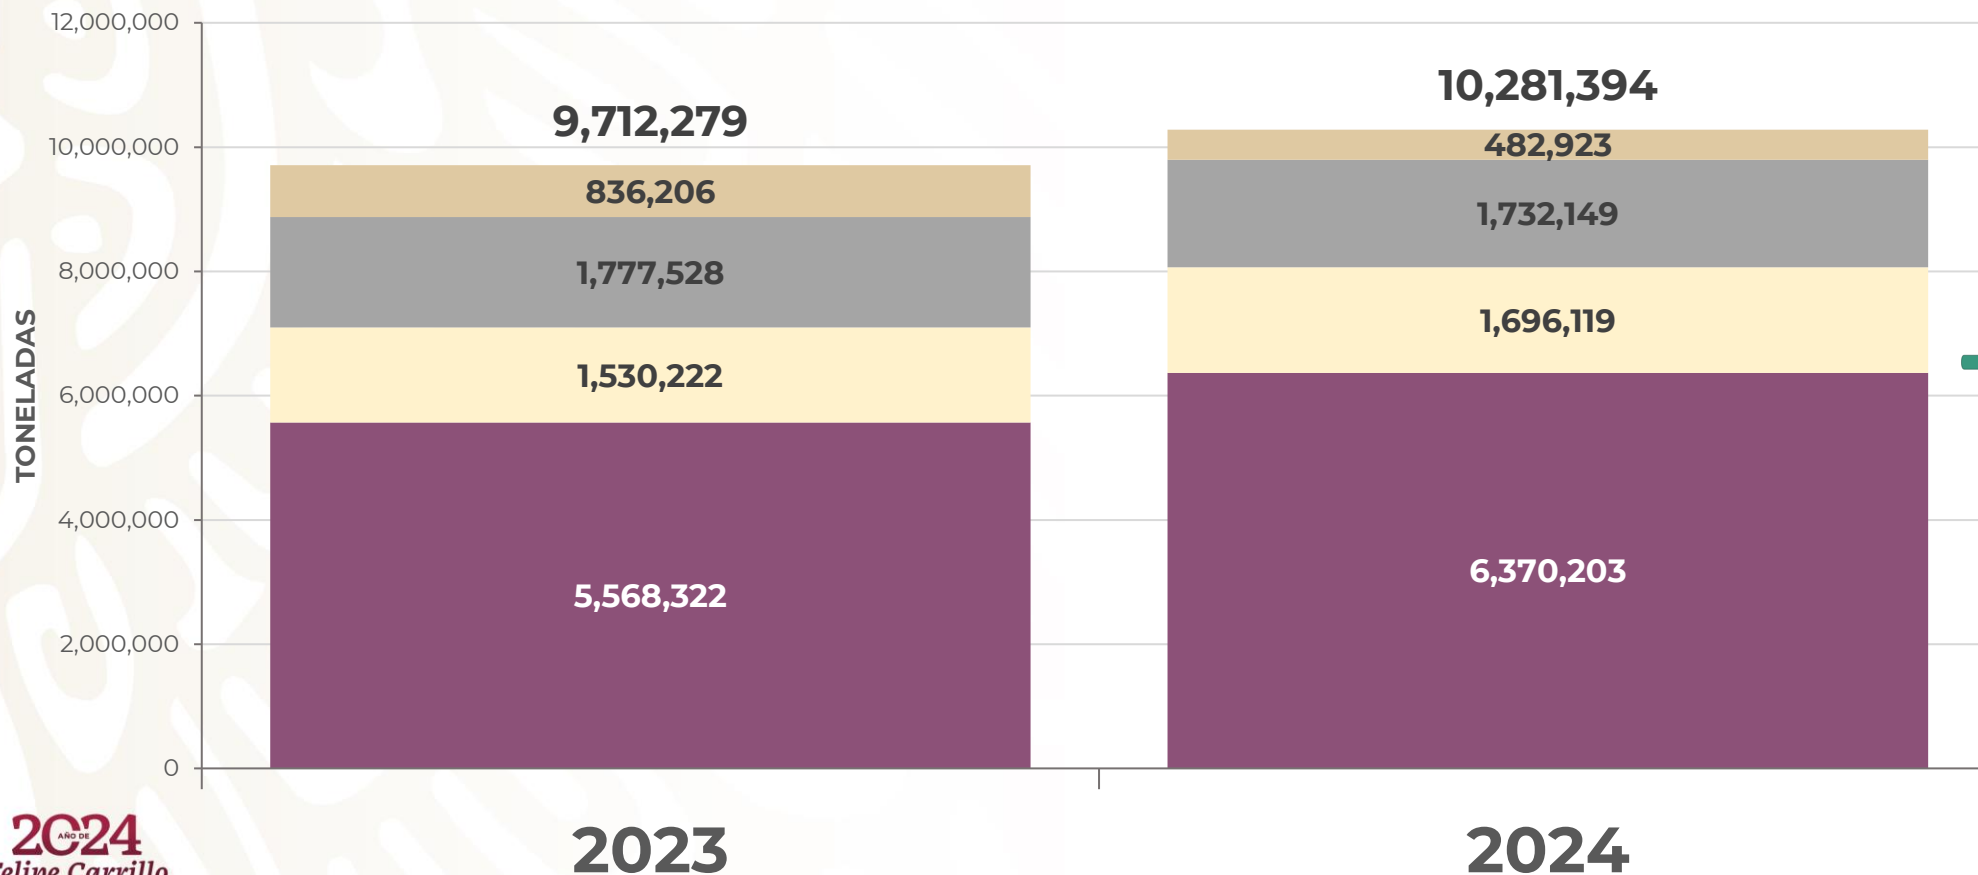

MARINA

SECRETARÍA DE MARINA

ESTADÍSTICAS

ENERO-ABRIL | 2024

2024
AÑO DE
Felipe Carrillo
PUERTO

BENEMÉRITO DEL PROLETARIADO,
REVOLUCIONARIO Y DEFENSOR
DEL MAYAB

MOVIMIENTO ACUMULADO DE CARGA COMERCIAL ENERO-ABRIL 2024

(NO SE INCLUYEN PRODUCTOS PETROLEROS)

Importación

Exportación

Transbordo

Cabotaje

Total

+5.9%

MOVIMIENTO ACUMULADO DE CARGA TOTAL ENERO-ABRIL 2024