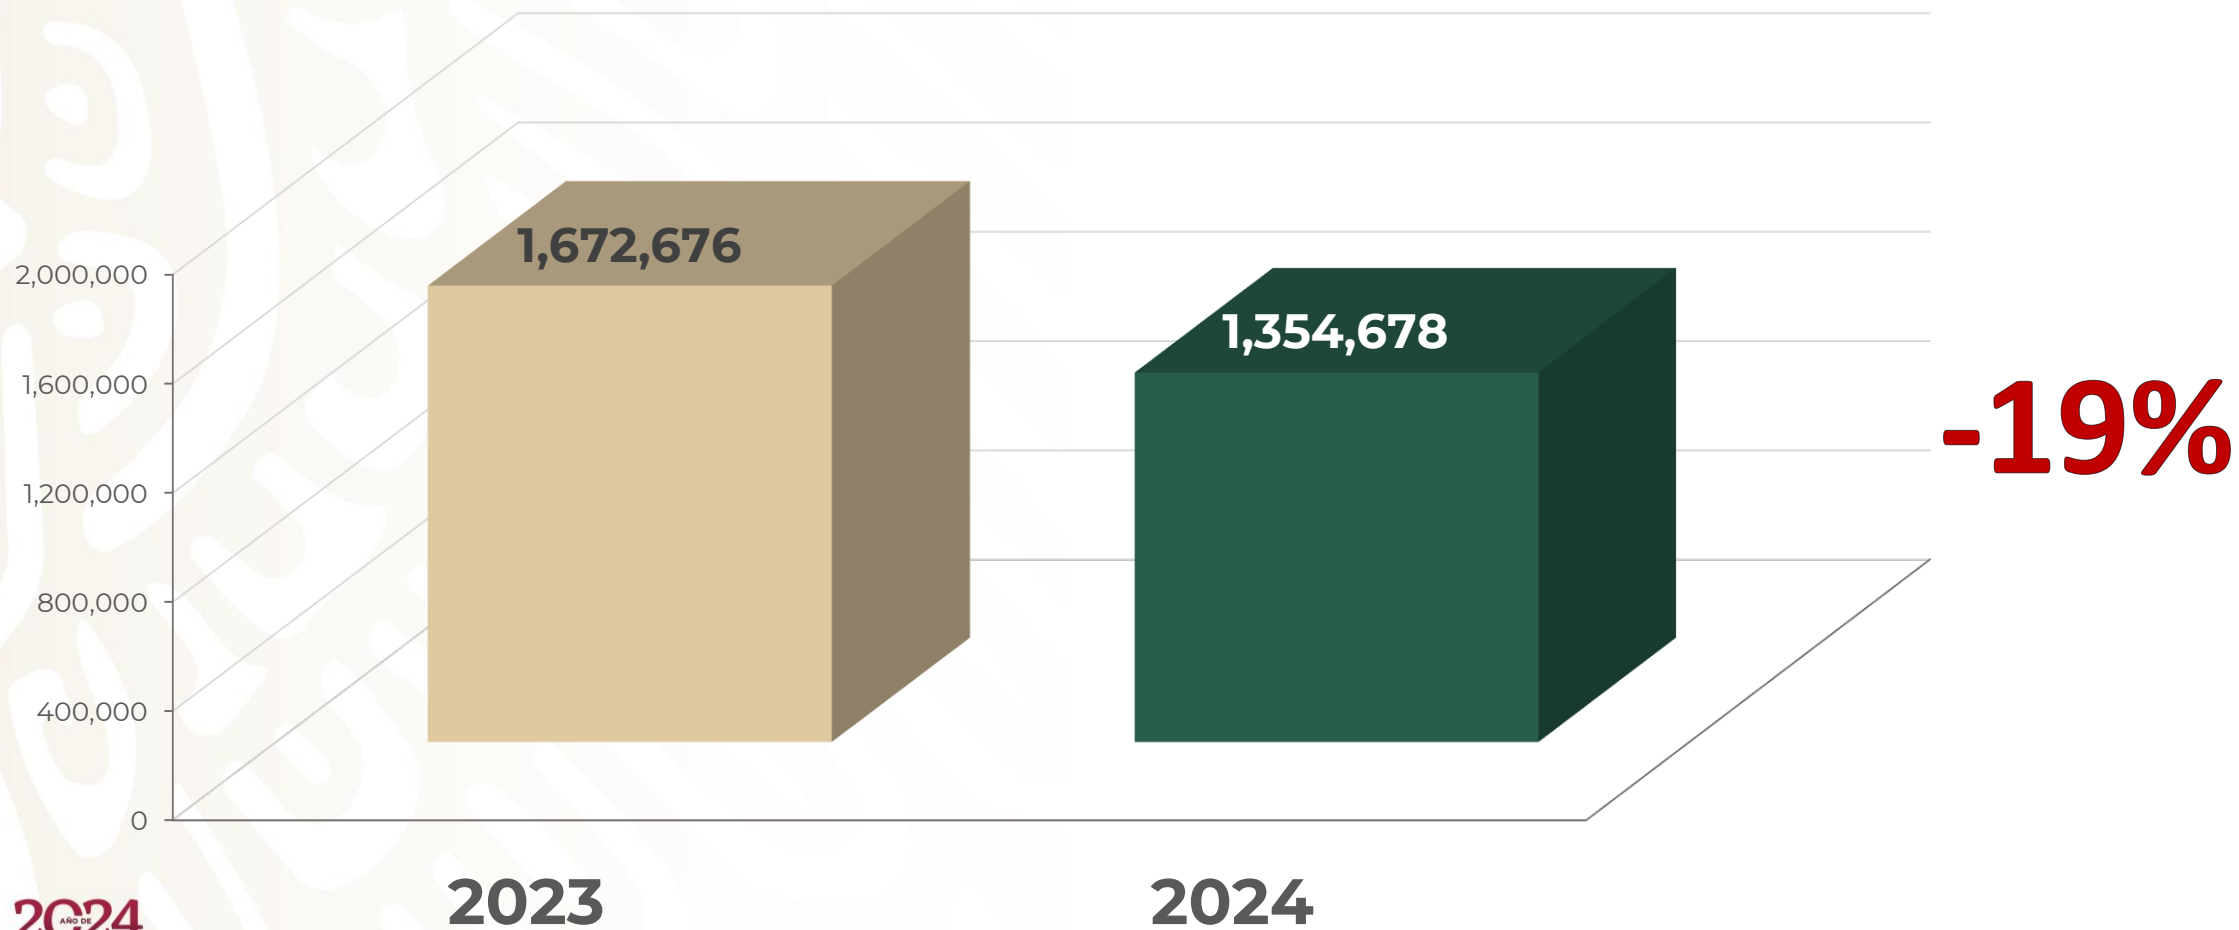

(TONELADAS)

+9.9%

GRANEL AGRÍCOLA (TONELADAS)

GRANEL MINERAL (TONELADAS)

CARGA CONTENERIZADA (TONELADAS)

TEU'S

(TWENTY-FOOT EQUIVALENT UNIT)

+14.4%

MENSUAL

SSA

CONTECON

OCUPA

TIMSA

TOTAL: 1'272,955 TEU'S

EN MARZO DE 2024 SE ROMPIÓ EL RÉCORD EN MOVIMIENTO DE TEUS POR MES EN TODA LA HISTORIA DEL PUERTO DE MANZANILLO.

FECHAS EN LAS QUE SE HA ALCANZADO LOS NÚMEROS MÁS ALTOS DE CAMIONES QUE INGRESAN AL PUERTO.