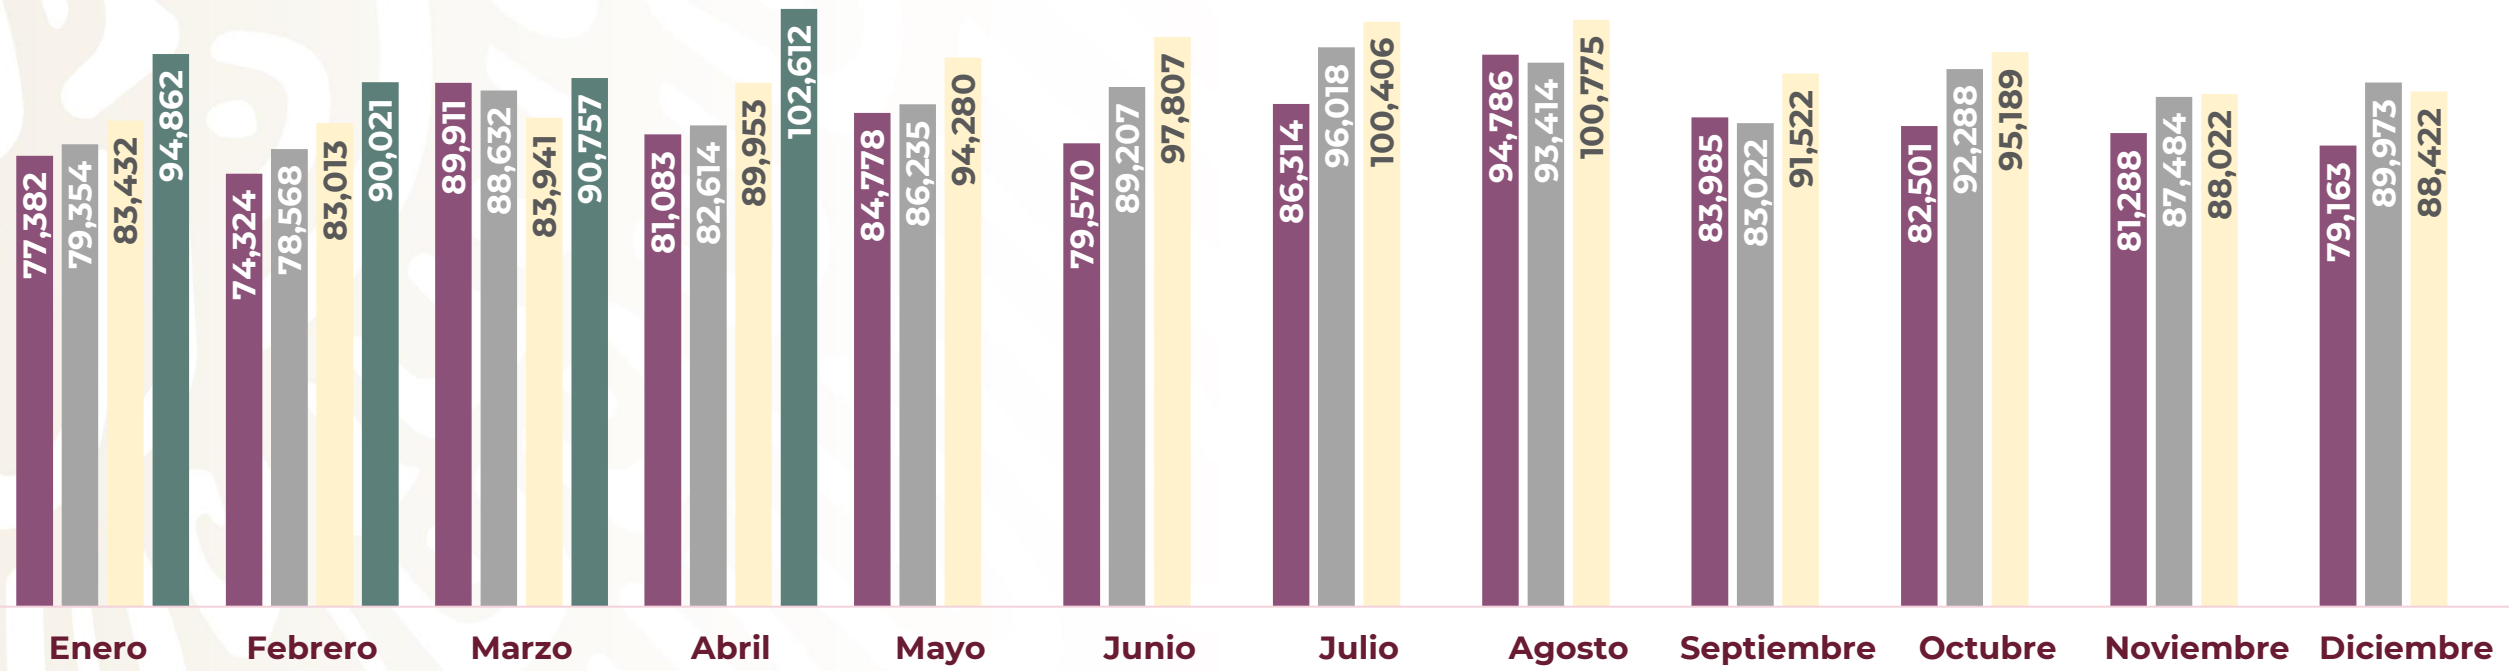

MENSUAL

SSA

CONTECON

OCUPA

TIMSA

TOTAL: 1'272,955 TEU'S

EN MARZO DE 2024 SE ROMPIÓ EL RÉCORD EN MOVIMIENTO DE TEUS POR MES EN TODA LA HISTORIA DEL PUERTO DE MANZANILLO.

FECHAS EN LAS QUE SE HA ALCANZADO LOS NÚMEROS MÁS ALTOS DE CAMIONES QUE INGRESAN AL PUERTO.

NÚMERO DE INGRESOS DE CAMIONES AL PUERTO POR MES.

2021:
995,085

2022:
1,046,809

2023:
1,096,762

2024:
378,252

En los primeros 4 meses del año 2024 suman 378,252 ingresos de camiones, superando en 14% los obtenidos en 2023; de igual forma, en el mes de abril se alcanzaron 102,612 imponiendo un récord.