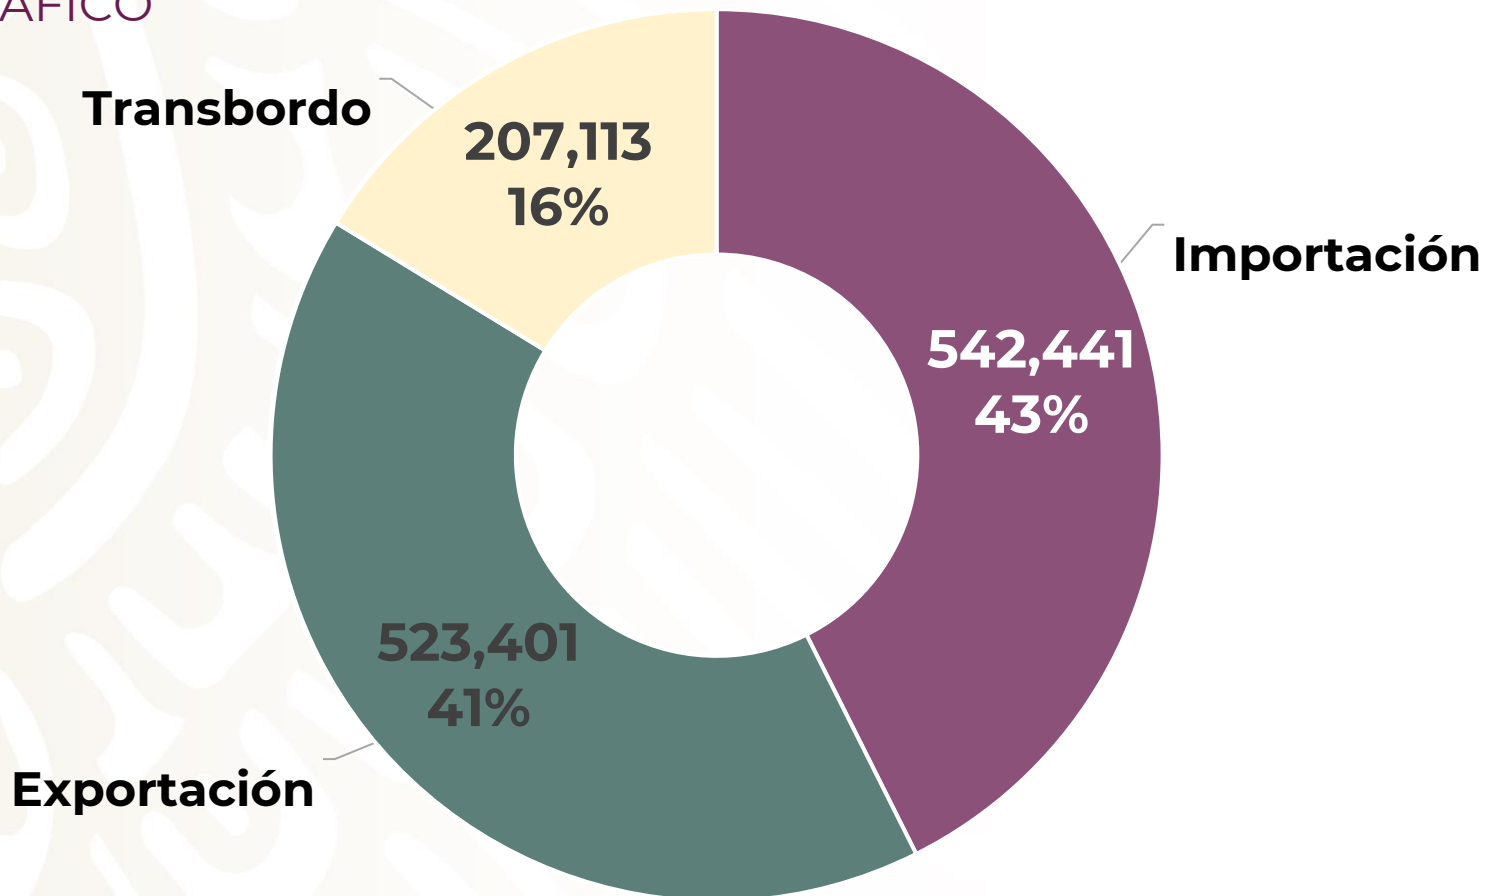

(TONELADAS)

+9.9%

GRANEL AGRÍCOLA (TONELADAS)

GRANEL MINERAL (TONELADAS)

CARGA CONTENERIZADA (TONELADAS)

TEU'S

(TWENTY-FOOT EQUIVALENT UNIT)

+14.4%

PARTICIPACIÓN TEU'S

POR TRÁFICO

TEU'S DE IMPORTACIÓN

■ LLENOS ■ VACIOS

TEU'S DE EXPORTACIÓN

■ LLENOS ■ VACIOS

TOTAL: 1'272,955 TEU'S

TEU'S POR TERMINAL

MENSUAL

SSA

CONTECON

OCUPA

TIMSA

TOTAL: 1'272,955 TEU'S

EN MARZO DE 2024 SE ROMPIÓ EL RÉCORD EN MOVIMIENTO DE TEUS POR MES EN TODA LA HISTORIA DEL PUERTO DE MANZANILLO.

FECHAS EN LAS QUE SE HA ALCANZADO LOS NÚMEROS MÁS ALTOS DE CAMIONES QUE INGRESAN AL PUERTO.

NÚMERO DE INGRESOS DE CAMIONES AL PUERTO POR MES.

2021:
995,085

2022:
1,046,809

2023:
1,096,762

2024:
378,252

En los primeros 4 meses del año 2024 suman 378,252 ingresos de camiones, superando en 14% los obtenidos en 2023; de igual forma, en el mes de abril se alcanzaron 102,612 imponiendo un récord.