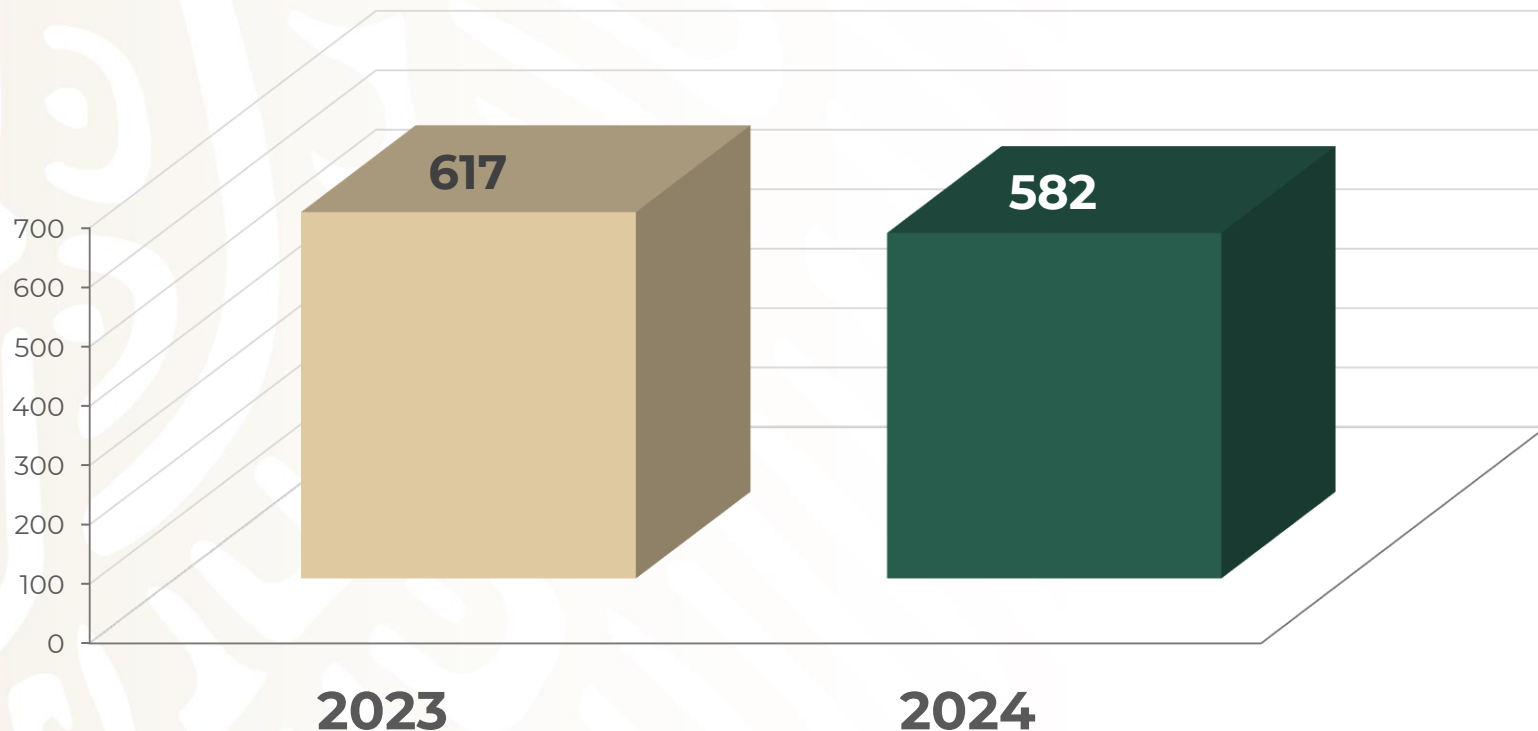

MENSUAL

SSA

CONTECON

OCUPA

TIMSA

TOTAL: 1'272,955 TEU'S

EN MARZO DE 2024 SE ROMPIÓ EL RÉCORD EN MOVIMIENTO DE TEUS POR MES EN TODA LA HISTORIA DEL PUERTO DE MANZANILLO.

FECHAS EN LAS QUE SE HA ALCANZADO LOS NÚMEROS MÁS ALTOS DE CAMIONES QUE INGRESAN AL PUERTO.

NÚMERO DE INGRESOS DE CAMIONES AL PUERTO POR MES.

2021:
995,085

2022:
1,046,809

2023:
1,096,762

2024:
378,252

En los primeros 4 meses del año 2024 suman 378,252 ingresos de camiones, superando en 14% los obtenidos en 2023; de igual forma, en el mes de abril se alcanzaron 102,612 imponiendo un récord.

BUQUES OPERADOS

(COMERCIALES Y PETROLEROS)

-5.7%

A pesar de la disminución en la recepción de buques, el volumen de carga operada ha aumentado; esto gracias a la recepción de buques de mayores dimensiones.