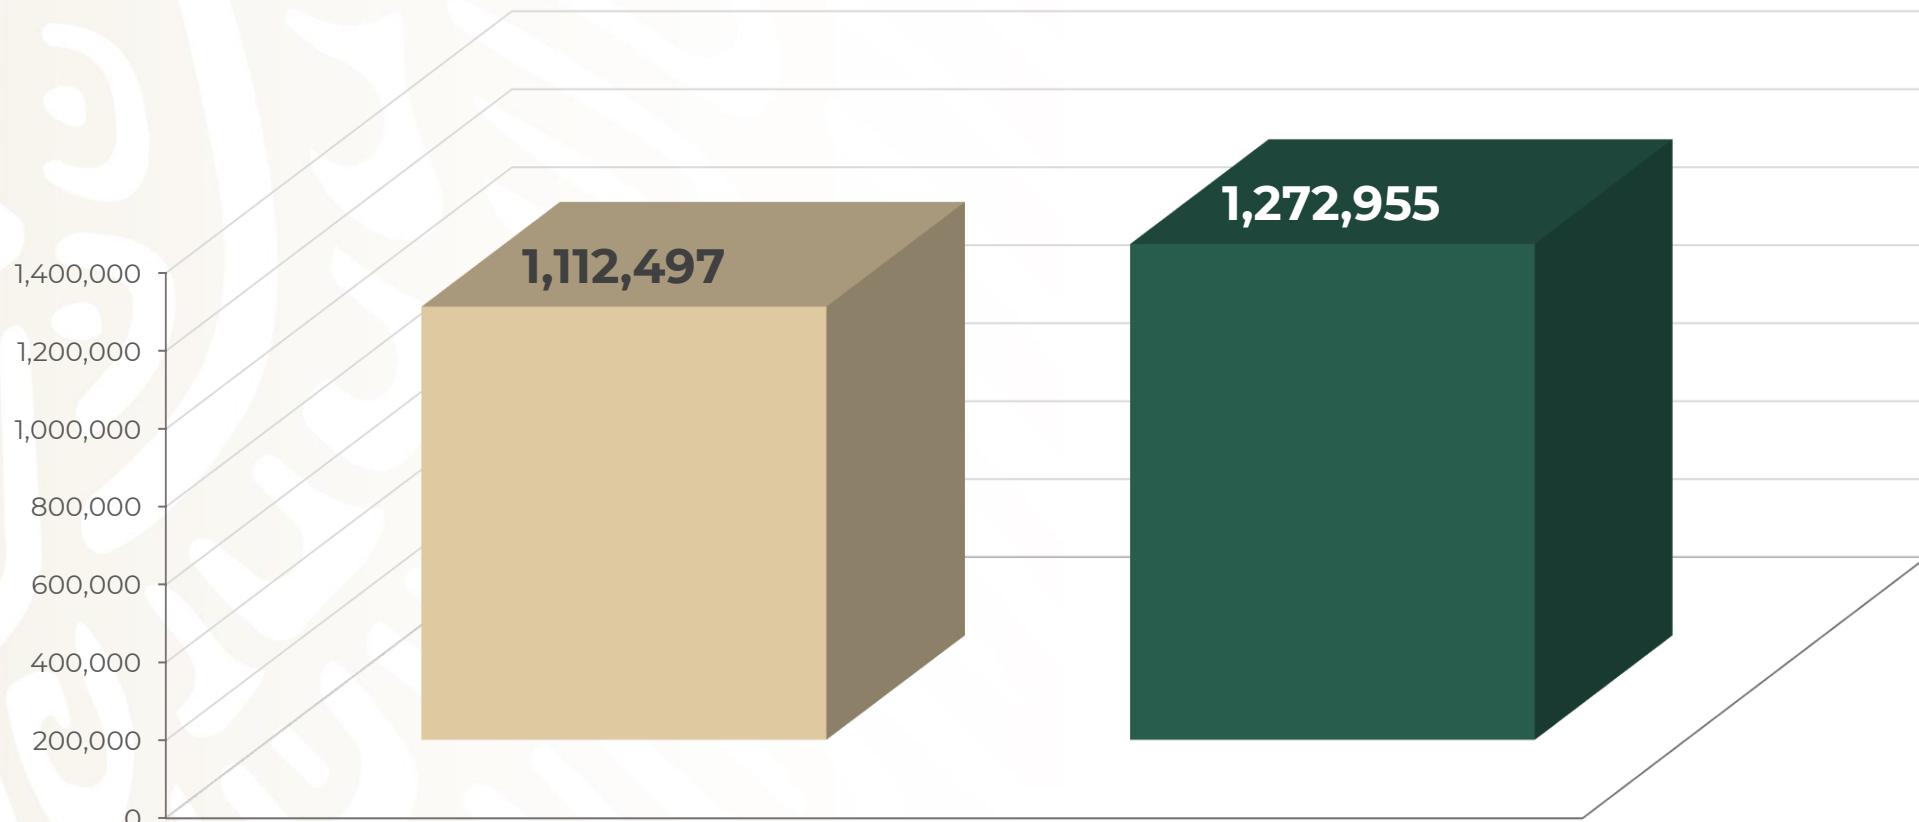

(TONELADAS)

+9.9%

GRANEL AGRÍCOLA (TONELADAS)

GRANEL MINERAL (TONELADAS)

CARGA CONTENERIZADA (TONELADAS)

TEU'S

(TWENTY-FOOT EQUIVALENT UNIT)

+14.4%

PARTICIPACIÓN TEU'S

POR TRÁFICO

TEU'S DE IMPORTACIÓN

■ LLENOS ■ VACIOS

TEU'S DE EXPORTACIÓN

■ LLENOS ■ VACIOS

TOTAL: 1'272,955 TEU'S

TEU'S POR TERMINAL

MENSUAL

SSA

CONTECON

OCUPA

TIMSA

TOTAL: 1'272,955 TEU'S

EN MARZO DE 2024 SE ROMPIÓ EL RÉCORD EN MOVIMIENTO DE TEUS POR MES EN TODA LA HISTORIA DEL PUERTO DE MANZANILLO.

FECHAS EN LAS QUE SE HA ALCANZADO LOS NÚMEROS MÁS ALTOS DE CAMIONES QUE INGRESAN AL PUERTO.