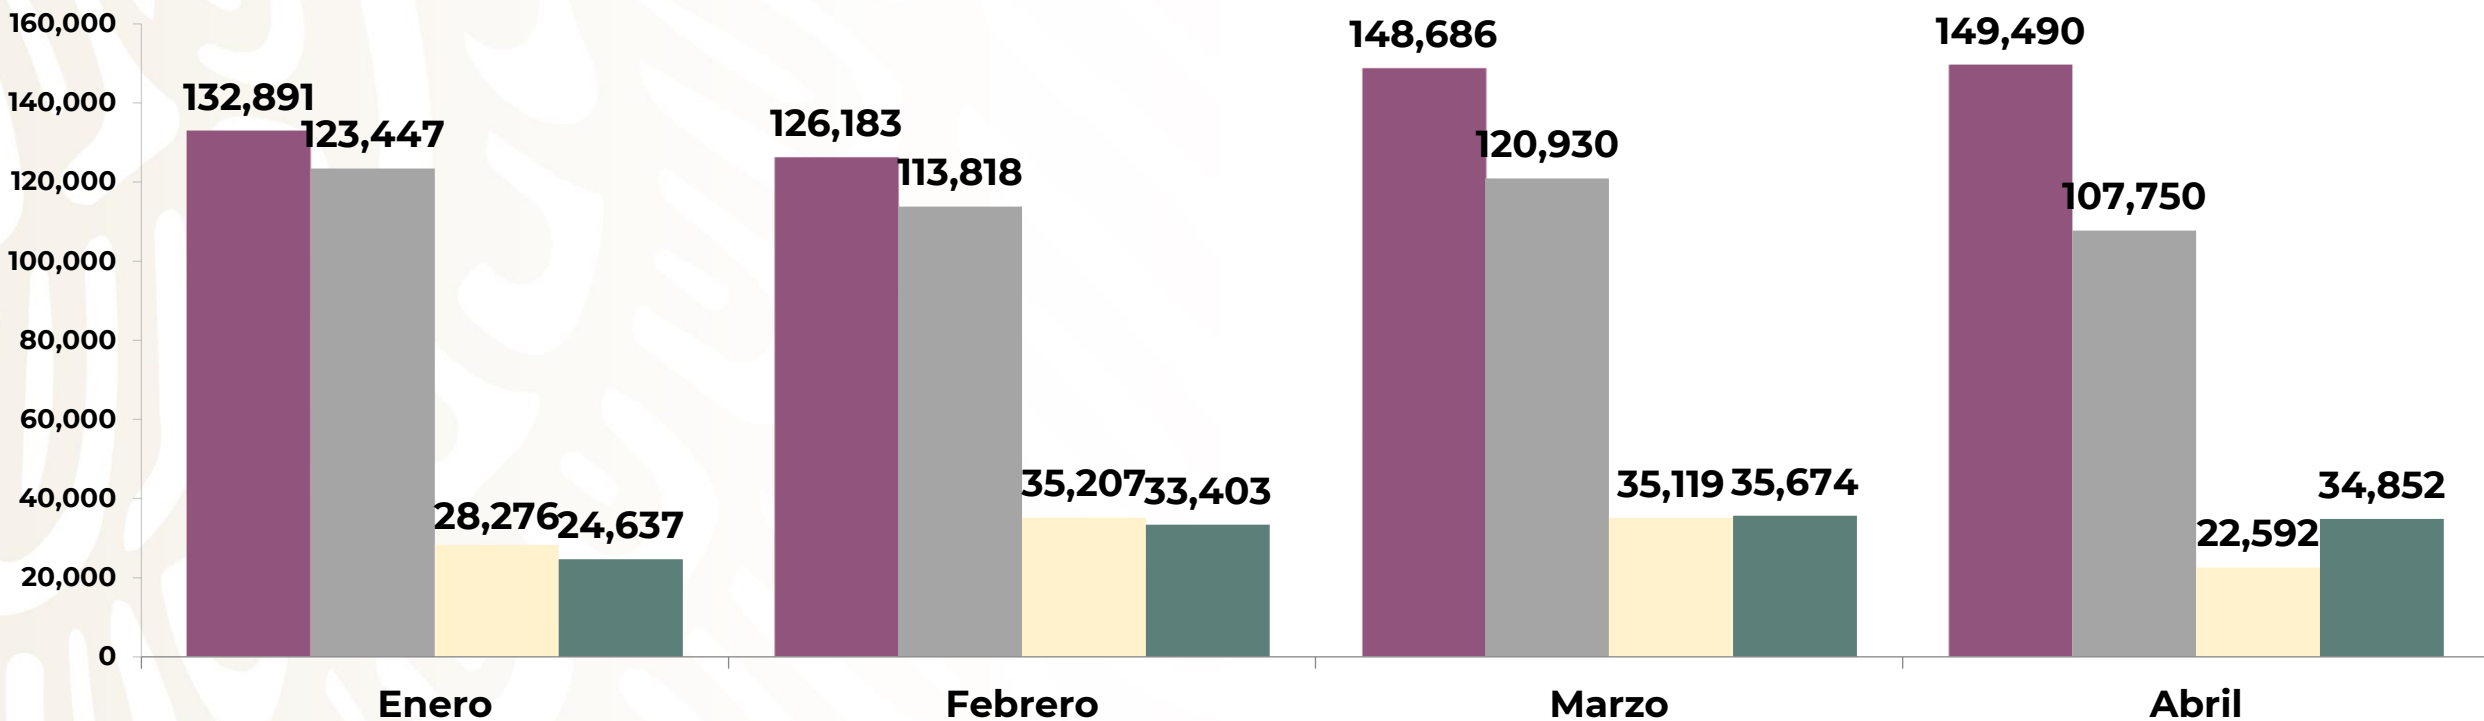

PARTICIPACIÓN TEU'S

POR TRÁFICO

TEU'S DE IMPORTACIÓN

■ LLENOS ■ VACIOS

TEU'S DE EXPORTACIÓN

■ LLENOS ■ VACIOS

TOTAL: 1'272,955 TEU'S

TEU'S POR TERMINAL

MENSUAL

SSA

CONTECON

OCUPA

TIMSA

TOTAL: 1'272,955 TEU'S

EN MARZO DE 2024 SE ROMPIÓ EL RÉCORD EN MOVIMIENTO DE TEUS POR MES EN TODA LA HISTORIA DEL PUERTO DE MANZANILLO.

FECHAS EN LAS QUE SE HA ALCANZADO LOS NÚMEROS MÁS ALTOS DE CAMIONES QUE INGRESAN AL PUERTO.

NÚMERO DE INGRESOS DE CAMIONES AL PUERTO POR MES.

2021:
995,085

2022:
1,046,809

2023:
1,096,762

2024:
378,252

En los primeros 4 meses del año 2024 suman 378,252 ingresos de camiones, superando en 14% los obtenidos en 2023; de igual forma, en el mes de abril se alcanzaron 102,612 imponiendo un récord.