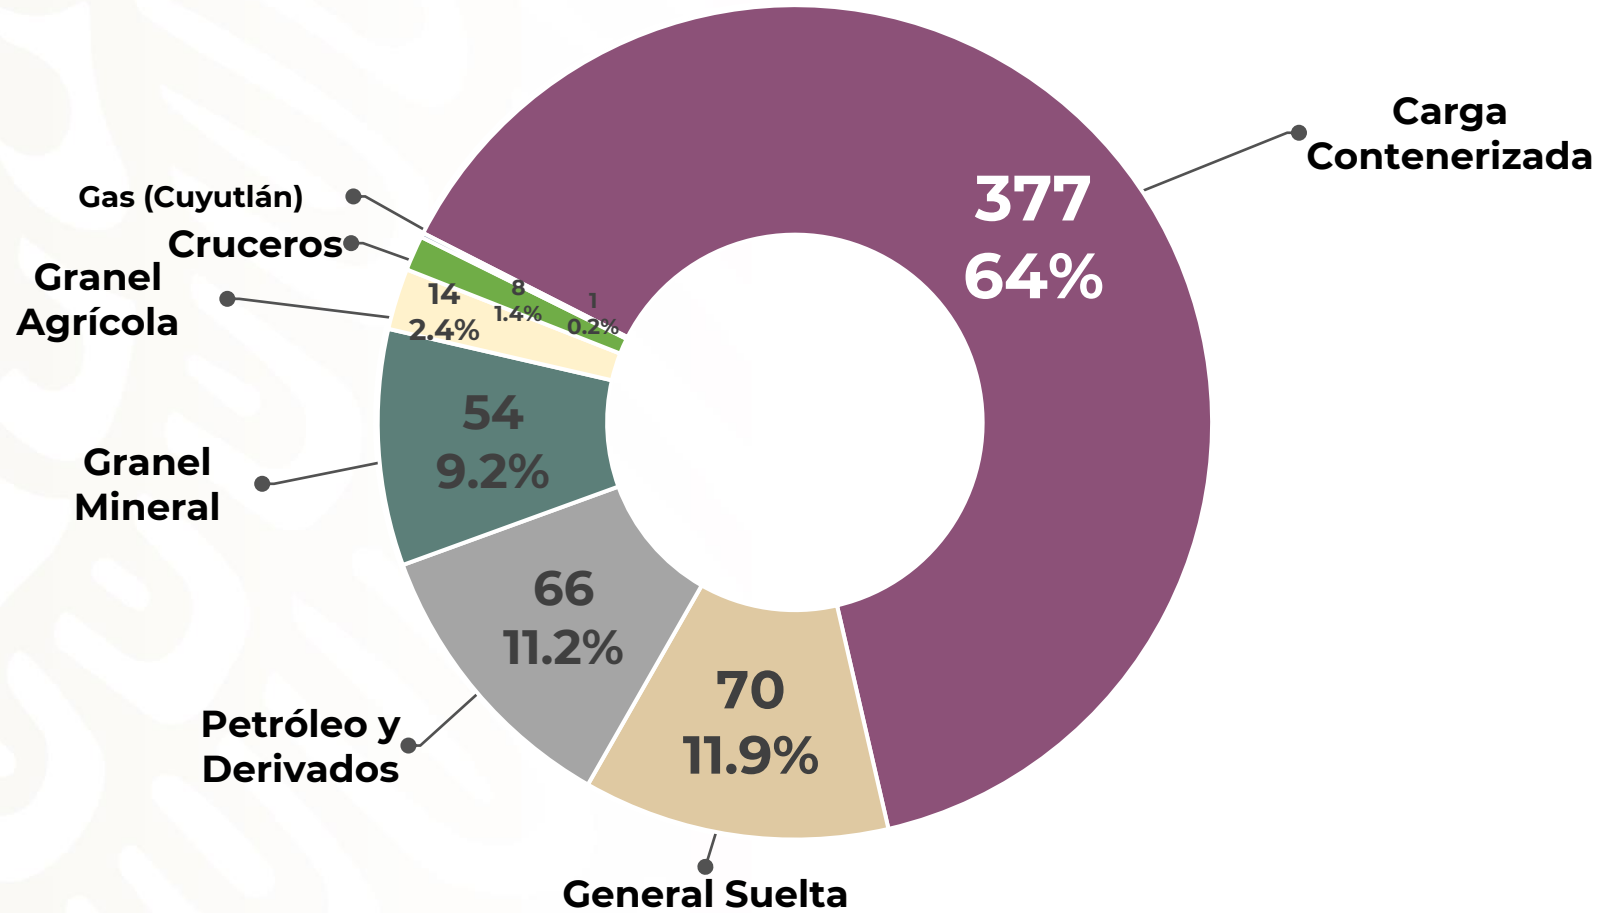

NÚMERO DE INGRESOS DE CAMIONES AL PUERTO POR MES.

2021:
995,085

2022:
1,046,809

2023:
1,096,762

2024:
378,252

En los primeros 4 meses del año 2024 suman 378,252 ingresos de camiones, superando en 14% los obtenidos en 2023; de igual forma, en el mes de abril se alcanzaron 102,612 imponiendo un récord.

BUQUES OPERADOS

(COMERCIALES Y PETROLEROS)

-5.7%

A pesar de la disminución en la recepción de buques, el volumen de carga operada ha aumentado; esto gracias a la recepción de buques de mayores dimensiones.

PARTICIPACIÓN BUQUES

POR TIPO DE CARGA (COMERCIAL, PETROLEROS Y CRUCEROS)

TOTAL: 590 BUQUES (Incluyendo cruceros)

Administración del Sistema Portuario Nacional Manzanillo, S.A. de C.V.

Av. Teniente Azueta No. 9, Col. Burócrata
C.P. 28250, Manzanillo, Colima.
Tel. +52 (314) 3311400